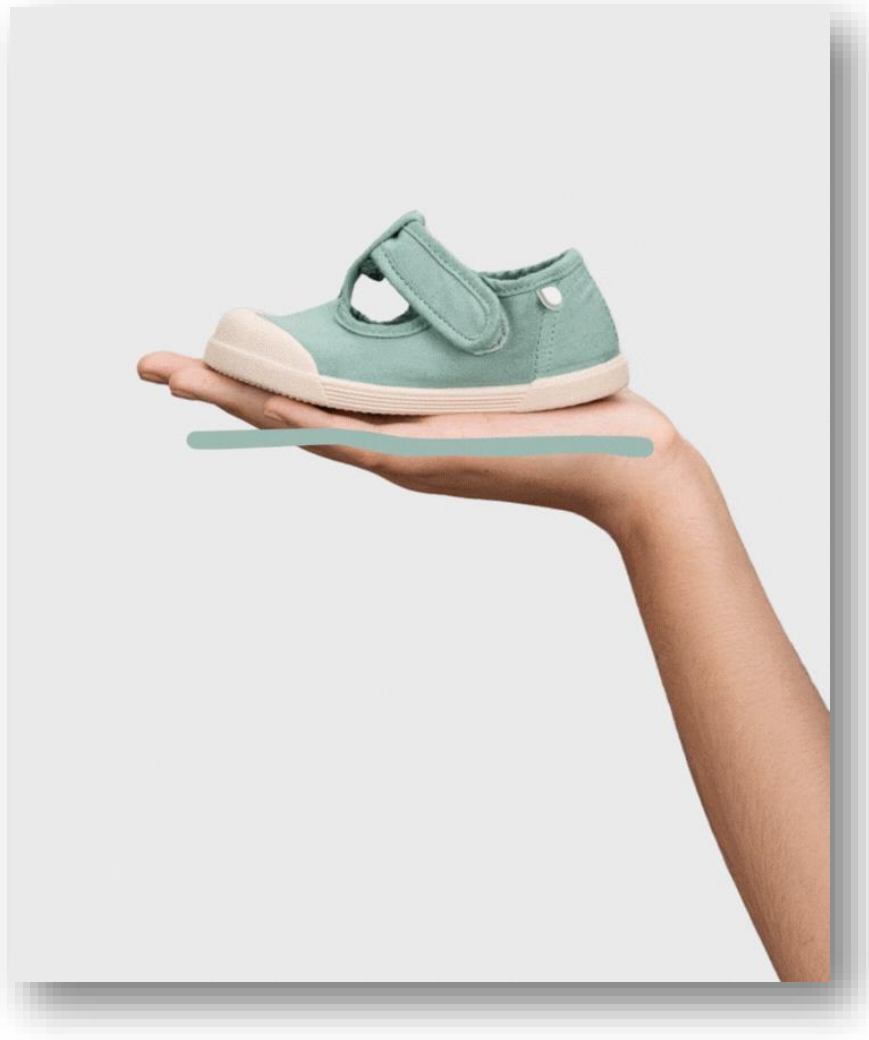

# LONA PEPITO

SIZES AVAILABLE: 19 - 27

PRICE: \$23

**barefoot**  
CONCEPT

**BLANCO**  
**S10332-001**

**MARINO**  
**S10332-003**

**OCEANO**  
**S10332-225**

**DIJON**  
**S10332-235**